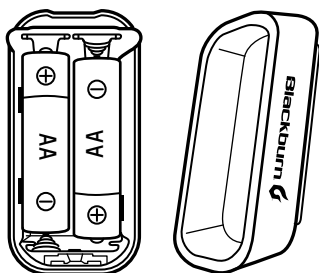

LOCAL 10™ ZADNÍ

Světlo

Kód produktu 7053778

2 AA baterie součástí dodávky

FL 1 STANDARD	HIGH	FLASH
	10 LUMENŮ	10 LUMENŮ
	70 hod.	140 hod.
	1,6 cd	1,6 cd

FL 1 STANDARD	FL 1 STANDARD
	1 m 

↑
Stisknutím
světlo
zapnete/
vypnete

VAROVÁNÍ: Dětem hrozí nebezpečí udušení. Toto světlo je extrémně jasné – nedívejte se přímo do světla.

Informace o aktualizacích produktu naleznete na blackburndesign.com.

Dodavatel pro ČR a SR: **Progress Cycle, a. s.**, Logistický park Tulipán 1371, 253 01 Hostivice - Palouky, Česká republika; +420 241 771 181; www.progresscycle.cz