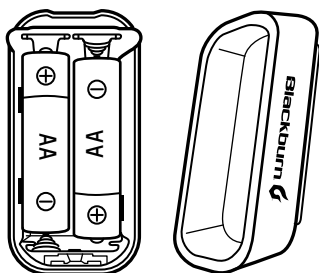

VAROVÁNÍ: Dětem hrozí nebezpečí udušení. Toto světlo je extrémně jasné – nedívejte se přímo do světla.

Informace o aktualizacích produktu naleznete na blackburndesign.com.

Dodavatel pro ČR a SR: **Progress Cycle, a. s.**, Logistický park Tulipán 1371, 253 01 Hostivice - Palouky, Česká republika; +420 241 771 181; www.progresscycle.cz

LOCAL 10™ ZADNÉ

Zadné svetlo

Kód produktu 7053778

Obsahuje 2 AA batérie

FL 1 STANDARD	HIGH	ZÁBLESK
 10 LUMENOV	10 LUMENOV	10 LUMENOV
 70 hod.	140 hod.	
 1,6 cd	1,6 cd	

FL 1 STANDARD	FL 1 STANDARD
 1 m	

← Kliknutím
zapnete/
vypnete