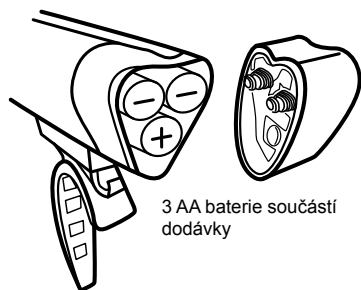

LOCAL 50™ PŘEDNÍ

Světlo

Kód produktu 7053785

Stisknutím světlo zapnete/vypnete

FL 1 STANDARD	HIGH	NÍZKÝ JAS	STROBE
	50 LUMENŮ	25 LUMENŮ	25 LUMENŮ
	26 hod.	50 hod.	122 hod.
	52,8 cd	26,4 cd	26,4 cd
	15 m	11 m	11 m

FL 1 STANDARD	FL 1 STANDARD
	1 m

VAROVÁNÍ: Dětem hrozí nebezpečí udušení. Toto světlo je extrémně jasné – nedívejte se přímo do světla.

Informace o aktualizacích produktu naleznete na blackburndesign.com.