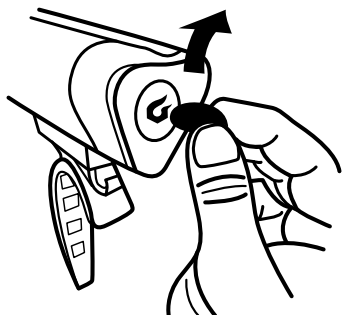

LOCAL 50™ PŘEDNÍ

Světlo

Kód produktu 7053785

Stisknutím světlo zapnete/vypnete