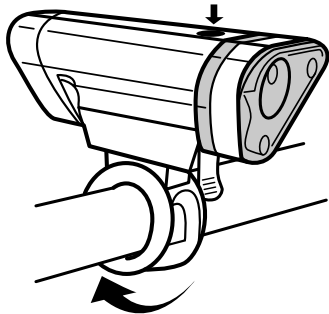

LOCAL 50™ PŘEDNÍ

Světlo

Kód produktu 7053785

Stisknutím světlo zapnete/vypnete

FL 1 STANDARD	HIGH	NÍZKÝ JAS	STROBE
	50 LUMENŮ	25 LUMENŮ	25 LUMENŮ
	26 hod.	50 hod.	122 hod.
	52,8 cd	26,4 cd	26,4 cd
	15 m	11 m	11 m

FL 1 STANDARD	FL 1 STANDARD
	1 m

VAROVÁNÍ: Dětem hrozí nebezpečí udušení. Toto světlo je extrémně jasné – nedívejte se přímo do světla.

Informace o aktualizacích produktu naleznete na blackburndesign.com.