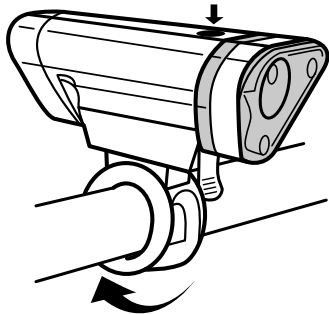

FL 1 STANDARD	FL 1 STANDARD
	1 m

VAROVÁNÍ: Dětem hrozí nebezpečí udušení. Toto světlo je extrémně jasné – nedívejte se přímo do světla.

Informace o aktualizacích produktu naleznete na blackburndesign.com.

Obsahuje 3 AA batérie

Stlačením svetlo
zapnete/vypnete

FL 1 STANDARD	HIGH	NÍZKY	STROBE
	50 LUMENOV	25 LUMENOV	25 LUMENOV
	26 hod.	50 hod.	122 hod.
	52,8 cd	26,4 cd	26,4 cd
	15 m	11 m	11 m

FL 1 STANDARD	FL 1 STANDARD
	1 m