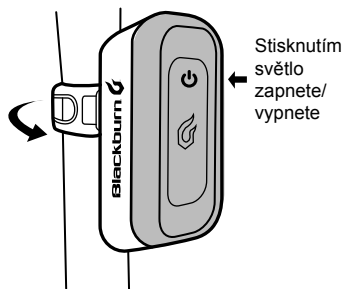

LOCAL 15™ ZADNÍ

Světlo

Kód produktu 7053779

2 AA baterie součástí dodávky

FL 1 STANDARD	HIGH	FLASH	STROBE
	15 LUMENŮ	15 LUMENŮ	15 LUMENŮ
	48 hod.	95 hod.	108 hod.
	2,4 cd	2,4 cd	2,4 cd

FL 1 STANDARD	FL 1 STANDARD
	1 m

VAROVÁNÍ: Dětem hrozí nebezpečí udušení. Toto světlo je extrémně jasné – nedívejte se přímo do světla.

Informace o aktualizacích produktu naleznete na blackburndesign.com.

Dodavatel pro ČR a SR: **Progress Cycle, a. s.**, Logistický park Tulipán 1371, 253 01 Hostivice - Palouky, Česká republika; +420 241 771 181; www.progresscycle.cz

LOCAL 15™ ZADNÉ

Zadné svetlo

Kód produktu 7053779

Obsahuje 2 AA batérie

FL 1 STANDARD	HIGH	ZÁBLESK	STROBE
	15 LUMENOV	15 LUMENOV	15 LUMENOV
	48 hod.	95 hod.	108 hod.
	2,4 cd	2,4 cd	2,4 cd

FL 1 STANDARD	FL 1 STANDARD
	1 m