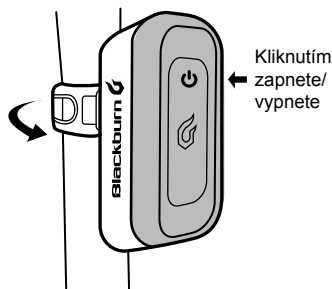

VAROVÁNÍ: Dětem hrozí nebezpečí udušení. Toto světlo je extrémně jasné – nedívejte se přímo do světla.

Informace o aktualizacích produktu naleznete na blackburndesign.com.

Dodavatel pro ČR a SR: **Progress Cycle, a. s.**, Logistický park Tulipán 1371, 253 01 Hostivice - Palouky, Česká republika; +420 241 771 181; www.progresscycle.cz

LOCAL 15™ ZADNÉ

Zadné svetlo

Kód produktu 7053779

Obsahuje 2 AA batérie

FL 1 STANDARD	HIGH	ZÁBLESK	STROBE
	15 LUMENOV	15 LUMENOV	15 LUMENOV
	48 hod.	95 hod.	108 hod.
	2,4 cd	2,4 cd	2,4 cd

FL 1 STANDARD	FL 1 STANDARD
	1 m