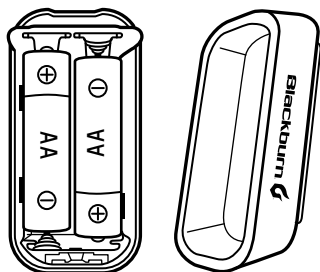

VAROVÁNÍ: Dětem hrozí nebezpečí udušení. Toto světlo je extrémně jasné – nedívejte se přímo do světla.

Informace o aktualizacích produktu naleznete na blackburndesign.com.

Dodavatel pro ČR a SR: **Progress Cycle, a. s.**, Logistický park Tulipán 1371, 253 01 Hostivice - Palouky, Česká republika; +420 241 771 181; www.progresscycle.cz

LOCAL 15™ ZADNÉ

Zadné svetlo

Kód produktu 7053779

Obsahuje 2 AA batérie

FL 1 STANDARD	HIGH	ZÁBLESK	STROBE
	15 LUMENOV	15 LUMENOV	15 LUMENOV
	48 hod.	95 hod.	108 hod.
	2,4 cd	2,4 cd	2,4 cd

FL 1 STANDARD	FL 1 STANDARD
	1 m