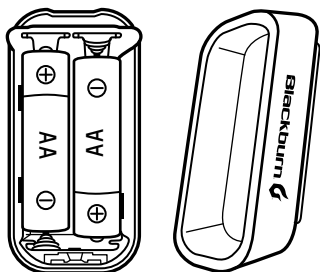

LOCAL 15™ ZADNÍ

Světlo

Kód produktu 7053779

2 AA baterie součástí dodávky

FL 1 STANDARD	HIGH	FLASH	STROBE
	15 LUMENŮ	15 LUMENŮ	15 LUMENŮ
	48 hod.	95 hod.	108 hod.
	2,4 cd	2,4 cd	2,4 cd

FL 1 STANDARD	FL 1 STANDARD
	1 m

VAROVÁNÍ: Dětem hrozí nebezpečí udušení. Toto světlo je extrémně jasné – nedívejte se přímo do světla.

Informace o aktualizacích produktu naleznete na blackburndesign.com.

Dodavatel pro ČR a SR: **Progress Cycle, a. s.**, Logistický park Tulipán 1371, 253 01 Hostivice - Palouky, Česká republika; +420 241 771 181; www.progresscycle.cz