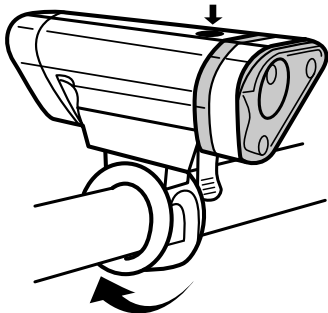

LOCAL 75™ PŘEDNÍ

Světlo

Kód produktu 7053788

Stisknutím světlo zapnete/vypnete

FL 1 STANDARD	HIGH	NÍZKÝ JAS	STROBE
	75 LUMENŮ	40 LUMENŮ	40 LUMENŮ
	25 hod.	44 hod.	98 hod.
	69,6 cd	39,8 cd	39,8 cd
	17 m	13 m	13 m

FL 1 STANDARD	FL 1 STANDARD
	1 m

VAROVÁNÍ: Dětem hrozí nebezpečí udušení. Toto světlo je extrémně jasné – nedívejte se přímo do světla.

Informace o aktualizacích produktu naleznete na blackburndesign.com.