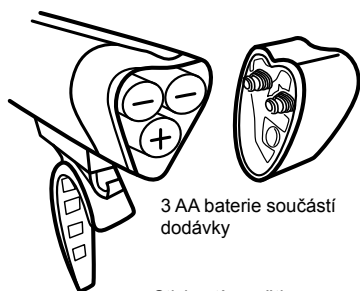

LOCAL 75™ PŘEDNÍ

Světlo

Kód produktu 7053788

Stisknutím světlo zapnete/vypnete