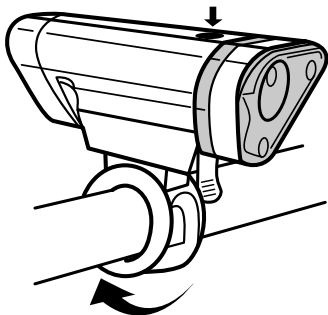

FL 1 STANDARD	FL 1 STANDARD
	1 m

VAROVÁNÍ: Dětem hrozí nebezpečí udušení. Toto světlo je extrémně jasné – nedívejte se přímo do světla.

Informace o aktualizacích produktu naleznete na blackburndesign.com.

Obsahuje 3 AA batérie

Stlačením svetlo
zapnete/vypnete

FL 1 STANDARD	HIGH	NÍZKY	STROBE
	75 LUMENOV	40 LUMENOV	40 LUMENOV
	25 hod.	44 hod.	98 hod.
	69,6 cd	39,8 cd	39,8 cd
	17 m	13 m	13 m

FL 1 STANDARD	FL 1 STANDARD
	1 m