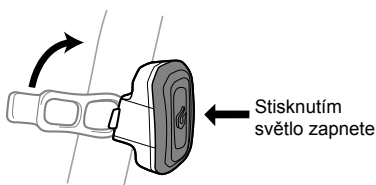

Úplné záruční podmínky získáte u svého prodejce nebo navštivte www.blackburndesign.com/warranty

Obsah balení: 1 Li-Pol baterie, 1 USB kabel, 1 příručka

FL 1 STANDARD	HIGH	STROBE
	20 LUMENŮ	20 LUMENŮ
	1,5 hod.	3 hod.
	7 cd	7 cd
	5 m	5 m
	IP-65	
	1 m	

Během nabíjení bude indikátor svítit červeně.
Po dokončení nabíjení bude indikátor svítit zeleně.

100 % – 75 % kapacity baterie, indikátor zbývající kapacity je vypnutý.

75 % – 25 % kapacity baterie, indikátor zbývající kapacity svítí zeleně.

25 % – 0 % kapacity baterie, indikátor zbývající kapacity svítí červeně.

PŘED PRVNÍM POUŽITÍM SVĚTLO PLNĚ NABIJTE.

VAROVÁNÍ: Dětem hrozí nebezpečí udušení. Toto světlo je extrémně jasné – nedívejte se přímo do světla.

Informace o aktualizacích produktu naleznete na blackburndesign.com.

Dodavatel pro ČR a SR: **Progress Cycle, a. s.**, Logistický park Tulipán 1371, 253 01 Hostivice - Palouky, Česká republika; +420 241 771 181; www.progresscycle.cz