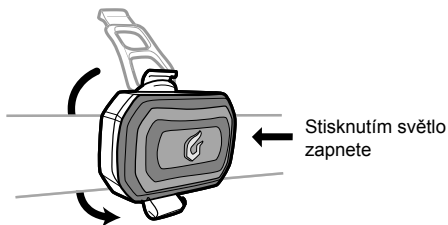

Úplné záruční podmínky získáte u svého prodejce
nebo navštivte www.blackburndesign.com/warranty

Obsah balení: 1 Li-Pol baterie, 1 USB kabel,
1 příručka

Informace o aktualizacích produktu naleznete na blackburndesign.com.

FL 1 STANDARD	HIGH	FLASH
	60 LUMENŮ	60 LUMENŮ
	2 hod.	3 hod.
	23 cd	23 cd
	9 m	9 m
	1 m	

Během nabíjení bude indikátor svítit červeně.
Po dokončení nabíjení se indikátor rozsvítí zeleně.

100 % – 75 % kapacity baterie, indikátor zbývající
kapacity je vypnutý.

75 % – 25 % kapacity baterie, indikátor zbývající
kapacity svítí zeleně.

25 % – 0 % kapacity baterie, indikátor zbývající
kapacity svítí červeně.

**PŘED PRVNÍM POUŽITÍM SVĚTLO PLNĚ
NABIJTE.**

VAROVÁNÍ: Dětem hrozí nebezpečí
udušení. Toto světlo je extrémně jasné –
nedívejte se přímo do světla.

Dodavatel pro ČR a SR: **Progress Cycle, a. s.**, Logistický park Tulipán 1371, 253
01 Hostivice - Palouky, Česká republika; +420 241 771 181; www.progresscycle.cz